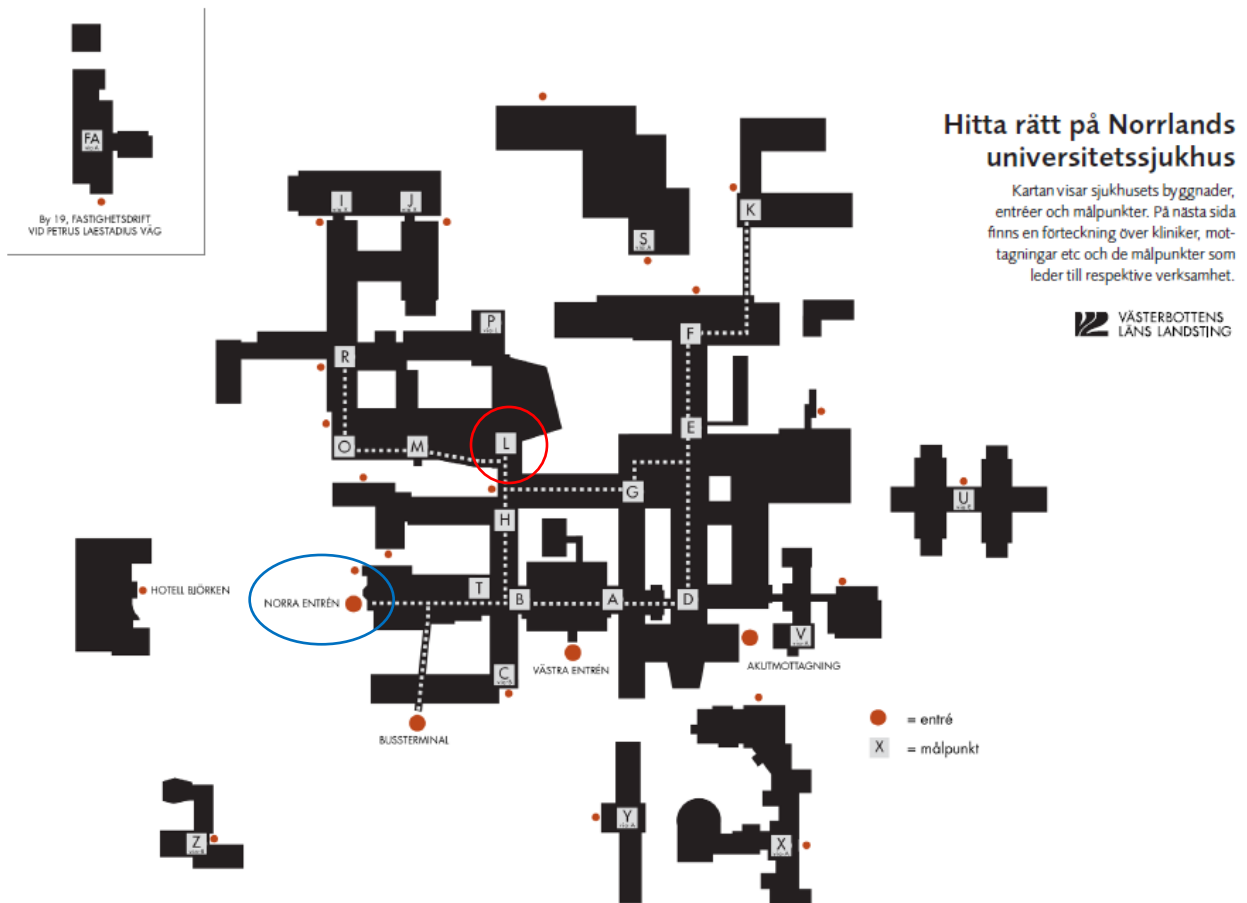

## Karta Norrlands universitetssjukhus – Digitalis 22 maj

- För externa deltagare är det lämpligast att gå in via Norra entrén – blå oval.
- Eventet är vid Målpunkt "L" vid Common Ground/Betula/Medicinska biblioteket – röd ring.